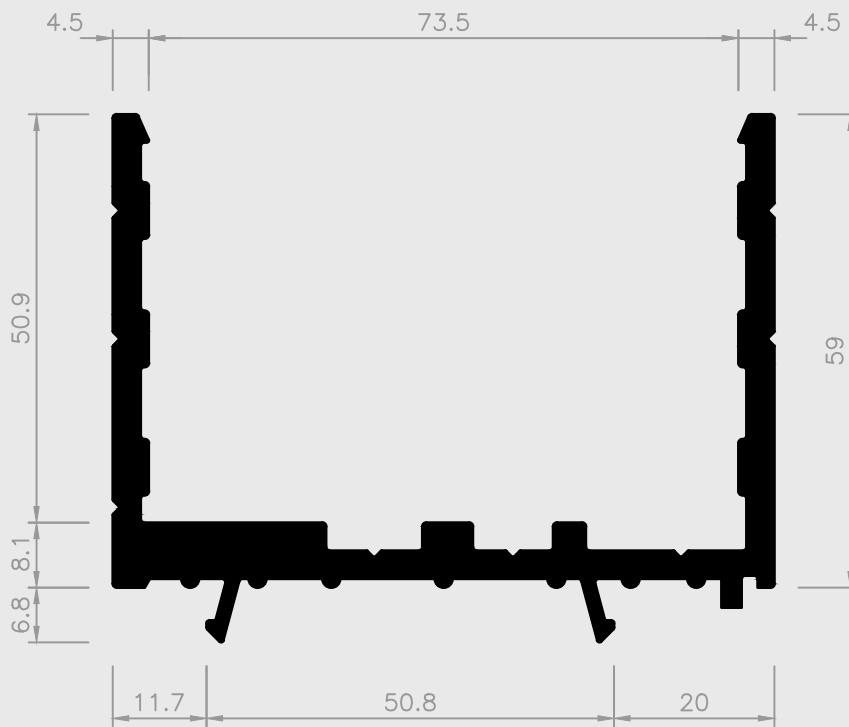

23 | TÜRSCHWELLEN

Nr. 35/01B H

Nr. 35/02 H

= Hart PVC
 = Weich PVC | HH = Halbhart PVC
 = Andere Kunststoffe

23 | TÜRSCHWELLEN

Nr. 35/03 A H

Nr. 35/03 H

= Hart PVC
 = Weich PVC | HH = Halbhart PVC
 = Andere Kunststoffe

23 | TÜRSCHWELLEN

Nr. 35/04 H

Nr. 35/06 H

= Hart PVC
 = Weich PVC | HH = Halbhart PVC
 = Andere Kunststoffe

23 | TÜRSCHWELLEN

Nr. 35/01A H

Nr. 35/09 H

= Hart PVC
 = Weich PVC | HH = Halbhart PVC
 = Andere Kunststoffe