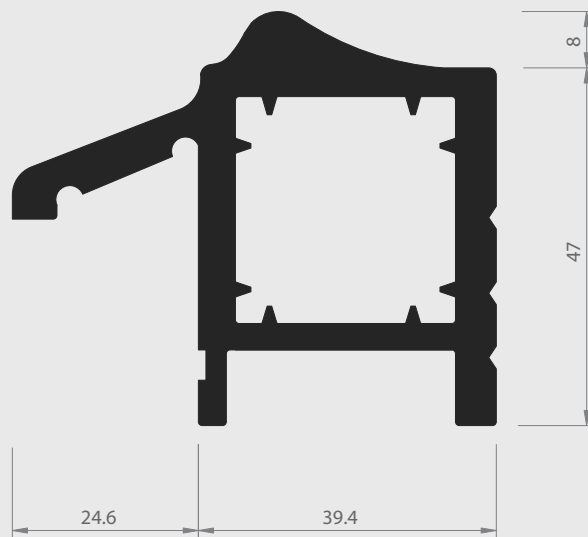

23 | TÜRSCHWELLEN

Nr. 35/37 H
geschützt

Nr. 30/01 H

■ = Hart PVC ■ = Weich PVC | HH = Halbhart PVC □ = Andere Kunststoffe

23 | TÜRSCHWELLEN

Nr. 64/5 WPC

Nr. 64/6 WPC

= Hart PVC
 = Weich PVC | HH = Halbhart PVC
 = Andere Kunststoffe

23 | TÜRSCHWELLEN

Nr. 35/01B H

Nr. 35/02 H

= Hart PVC
 = Weich PVC | HH = Halbhart PVC
 = Andere Kunststoffe

23 | TÜRSCHWELLEN

Nr. 35/03 A H

Nr. 35/03 H

= Hart PVC
 = Weich PVC | HH = Halbhart PVC
 = Andere Kunststoffe