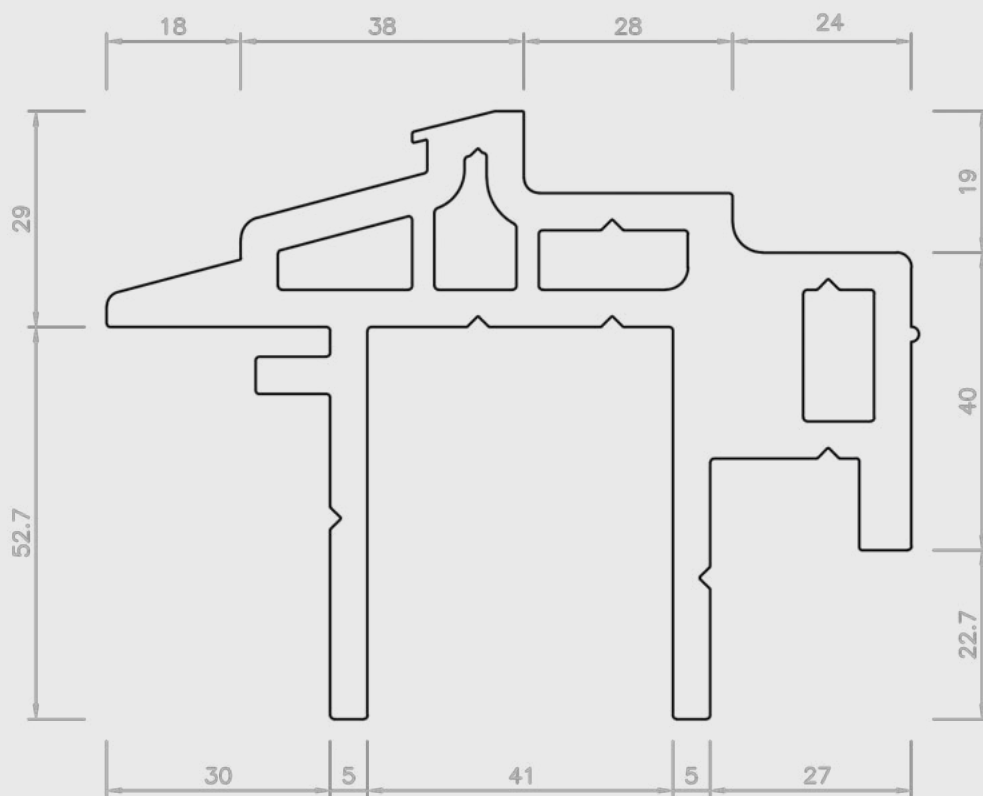

23 | TÜRSCHWELLEN

Nr. 35/37 H
geschützt

Nr. 30/01 H

■ = Hart PVC ■ = Weich PVC | HH = Halbhart PVC □ = Andere Kunststoffe

23 | TÜRSCHWELLEN

Nr. 64/5 WPC

Nr. 64/6 WPC

= Hart PVC
 = Weich PVC | HH = Halbhart PVC
 = Andere Kunststoffe

23 | TÜRSCHWELLEN

Nr. 35/01B H

Nr. 35/02 H

= Hart PVC
 = Weich PVC | HH = Halbhart PVC
 = Andere Kunststoffe

23 | TÜRSCHWELLEN

Nr. 35/03 A H

Nr. 35/03 H

= Hart PVC
 = Weich PVC | HH = Halbhart PVC
 = Andere Kunststoffe