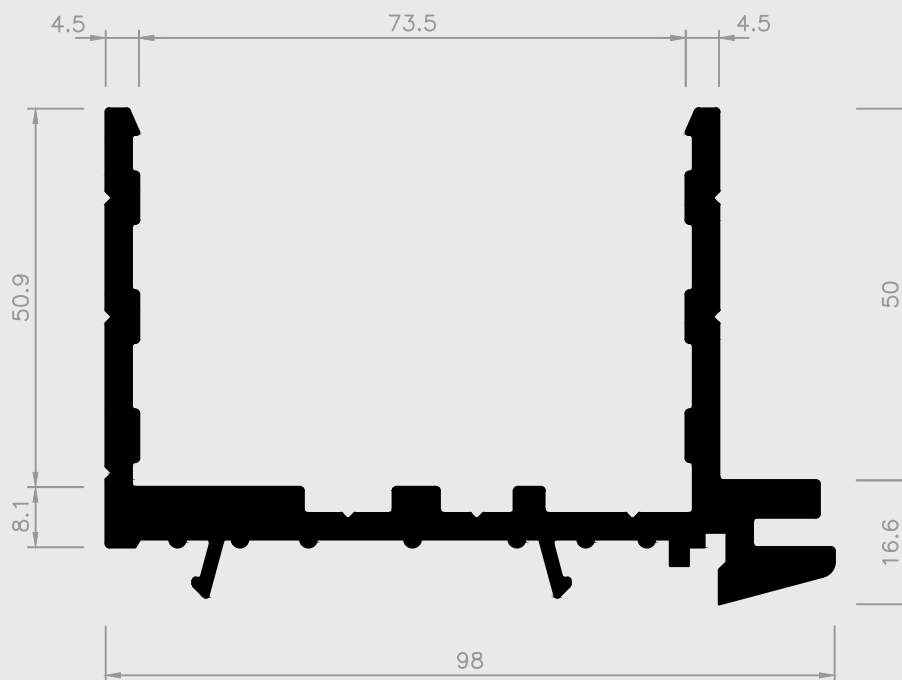

23 | TÜRSCHWELLEN

Nr. 35/37 H
geschützt

Nr. 30/01 H

■ = Hart PVC ■ = Weich PVC | HH = Halbhart PVC □ = Andere Kunststoffe

23 | TÜRSCHWELLEN

Nr. 64/5 WPC

Nr. 64/6 WPC

= Hart PVC
 = Weich PVC | HH = Halbhart PVC
 = Andere Kunststoffe

23 | TÜRSCHWELLEN

Nr. 35/01B H

Nr. 35/02 H

= Hart PVC
 = Weich PVC | HH = Halbhart PVC
 = Andere Kunststoffe

23 | TÜRSCHWELLEN

Nr. 35/03 A H

Nr. 35/03 H

= Hart PVC
 = Weich PVC | HH = Halbhart PVC
 = Andere Kunststoffe

23 | TÜRSCHWELLEN

Nr. 35/04 H

Nr. 35/06 H

= Hart PVC
 = Weich PVC | HH = Halbhart PVC
 = Andere Kunststoffe

23 | TÜRSCHWELLEN

Nr. 35/01A H

Nr. 35/09 H

= Hart PVC
 = Weich PVC | HH = Halbhart PVC
 = Andere Kunststoffe