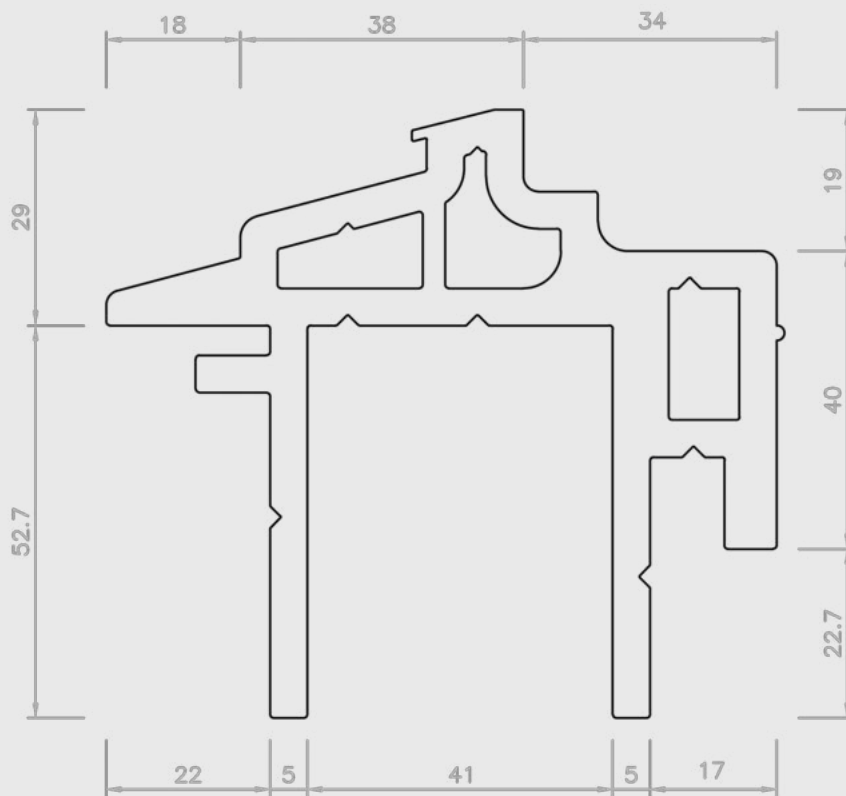

23 | TÜRSCHWELLEN

Nr. 35/37 H
geschützt

Nr. 30/01 H

■ = Hart PVC ■ = Weich PVC | HH = Halbhart PVC □ = Andere Kunststoffe

23 | TÜRSCHWELLEN

Nr. 64/5 WPC

Nr. 64/6 WPC

= Hart PVC
 = Weich PVC | HH = Halbhart PVC
 = Andere Kunststoffe

23 | TÜRSCHWELLEN

Nr. 35/01B H

Nr. 35/02 H

= Hart PVC
 = Weich PVC | HH = Halbhart PVC
 = Andere Kunststoffe

23 | TÜRSCHWELLEN

Nr. 35/03 A H

Nr. 35/03 H

= Hart PVC
 = Weich PVC | HH = Halbhart PVC
 = Andere Kunststoffe