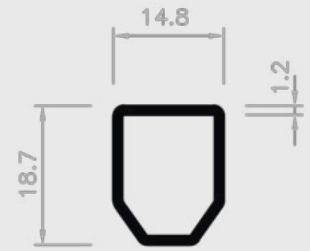

27 | TUBES

Nr. 62/24 H

Nr. 62/67 H

Nr. 62/11 H

Nr. 62/12 H

= Hart PVC
 = Weich PVC | HH = Halbhart PVC
 = Andere Kunststoffe

Nr. 62/73 H

Nr. 62/80 H
geschützt

Nr. 62/50 H

Nr. 22/25 H

= Hart PVC
 = Weich PVC | HH = Halbhart PVC
 = Andere Kunststoffe

27 | TUBES

Nr. 62/15 H

Nr. 62/13 H

Nr. 62/16 H

Nr. 62/17 H

Nr. 62/18 H

Nr. 62/22 H

Nr. 62/21 H

= Hart PVC
 = Weich PVC | HH = Halbhart PVC
 = Andere Kunststoffe

27 | TUBES

Nr. 62/23 PS

Nr. 62/86 PS

■ = Hart PVC ■ = Weich PVC | HH = Halbhart PVC □ = Andere Kunststoffe